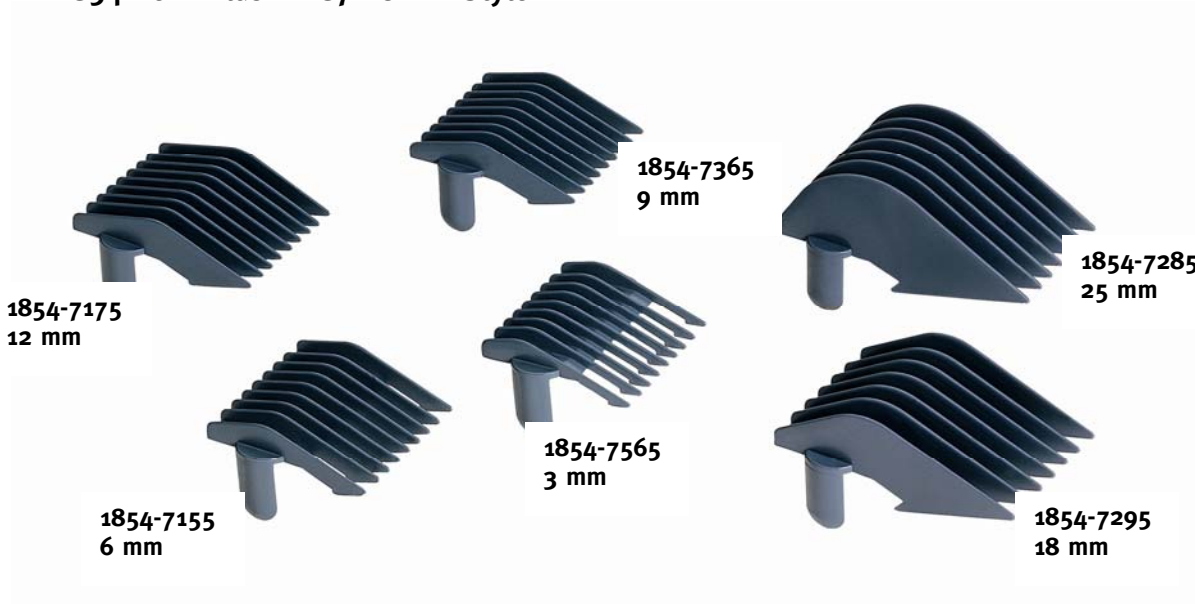

## ZUBEHÖR

Aufsteckkämme für Typ:  
1854 GenioPlus + 1871 ChromStyle

Aufsteckkämme für Typ:  
1230 Primat, 1400 Edition, 1750 Primette, 1852 Two Way